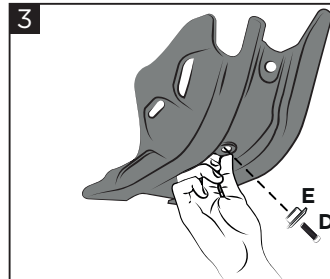

#### ACERBIS PARTS

A - (1 PCS)

B - (1 PCS)

C - (1 PCS)

D - (1 PCS)

E - (1 PCS)

F - (1 PCS)

**1**  
Cut the sponge to the above measurements and install it in the positions indicated.  
Tagliare la spugna ed installarla seguendo misura e posizione indicate.

**2**  
Assemble the clip on the bracket, place the bracket on the frame, place the skid-plate under the frame and hold the bracket with your finger as indicated in the sketch.  
Assemblare la clip sulla staffa, posizionare la staffa sul telaio, posizionare il sottomotore sotto il telaio e tenere la staffa con il dito come indicato nel disegno.

**3**  
Screw the skid plate to the frame with supplied screw.  
Avvitare il sottomotore al telaio tramite la vite in dotazione.