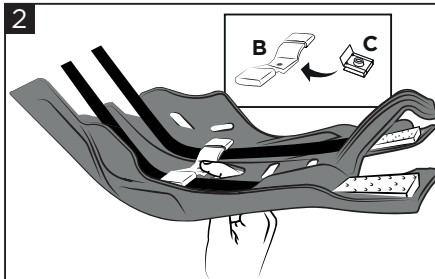

#### ACERBIS PARTS

A - (1 PCS)

B - (1 PCS)

C - (1 PCS)

D - (1 PCS)

E - (1 PCS)

F - (1 PCS)

**1**  
Cut the sponge to the above measurements and install it in the positions indicated.  
Tagliare la spugna ed installarla seguendo misura e posizione indicate.

**2**  
Assemble the clip on the bracket, place the bracket on the frame, place the skid-plate under the frame and hold the bracket with your finger as indicated in the sketch.  
Assemblare la clip sulla staffa, posizionare la staffa sul telaio, posizionare il sottomotore sotto il telaio e tenere la staffa con il dito come indicato nel disegno.

**3**  
Screw the skid plate to the frame with supplied screw.  
Avvitare il sottomotore al telaio tramite la vite in dotazione.